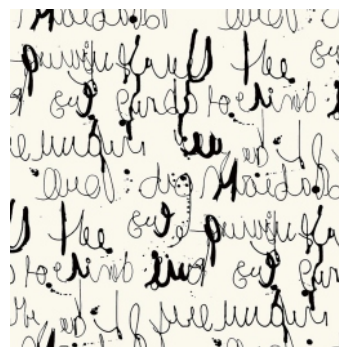

Rose Kaleidoscope

Калейдоскоп с розами

Paisley

Пейсли

Мощные и энергичные черные зигзаги артикула «Chevron» зададут ритм современному интерьеру в стиле hi-tech. Этот же дизайн в серебристом решении выглядит уже более спокойно и приглушенно. «Line Circles» - еще один очень модный и самостоятельный дизайн. Точки, соединенные прямыми линиями, напоминают школьную программу - геометрию или химию, а черно-белая гамма лишь добавляет сходства с листом тетради.

Chevron

Шеврон

Line Circles

Линии и круги

Бумажные / Флизелиновые обои
0,68 × 8,2 м

ОБОИ

Коллекция содержит артикулы, разработанные в духе старого доброго ретро. Художники переосмыслили винтажные узоры и преподнесли их по-новому, свежо и даже с юмором. Это и пустые птичьи клетки в артикле «Bird Cages», и рукописные наброски «Calligraphy», и невероятно модный в этом сезоне крупный горох «Polka Dots». А артикул «Dog Portraits» - портреты бульдогов и лабрадоров во фраках и с галстуком-бабочкой и вовсе не могут не вызвать улыбки.

Bird Cages

Птичьи клетки

Calligraph

Каллиграфия

Polka Dots

В горошек

Dog Portraits

Портреты собак