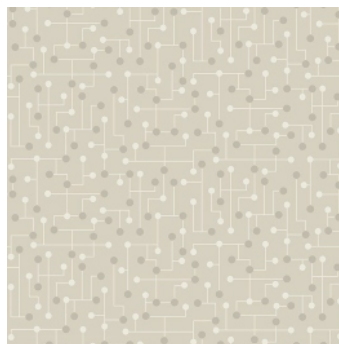

PAPER & INK

black & white

ЦВЕТОВАЯ ПАЛИТРА

Концептуальное сочетание черного и белого в одноименной коллекции разбавлено включением пепельных, асфальтовых и графитовых оттенков серого цвета и невесомых песочно-карамельных тонов бежевого.