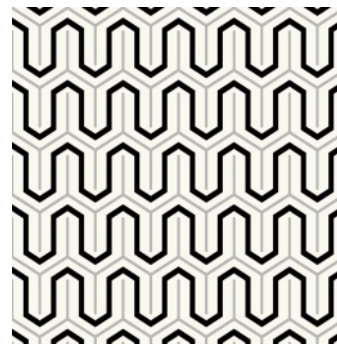

PAPER & INK

black & white

ЦВЕТОВАЯ ПАЛИТРА

Концептуальное сочетание черного и белого в одноименной коллекции разбавлено включением пепельных, асфальтовых и графитовых оттенков серого цвета и невесомых песочно-карамельных тонов бежевого.