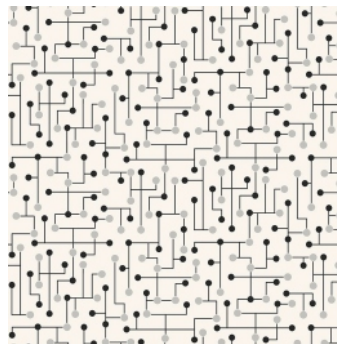

Line Circles

Линии и круги

Бумажные / Флизелиновые обои
0,68 × 8,2 м