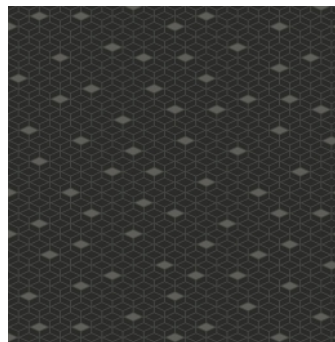

Diamonds

Бриллианты

Черные обои с рисунком требуют продуманного подхода к освещению и отлично сочетаются с глянцевыми поверхностями - такими как зеркала и стеклянные столешницы. Кроме того, на черном фоне превосходно смотрятся яркие однотонные предметы мебели. Принцип включения «цветового пятна», использованный дизайнерами в артикулах «Floral Paisley» и «Parket», делает и геометрический, и цветочный узоры ультрамодными.