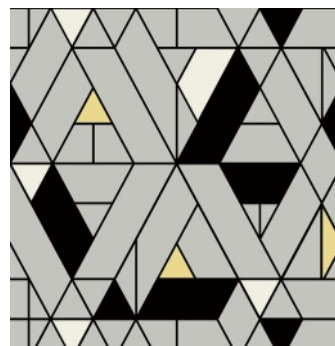

Parket

Паркет

Бумажные / Флизелиновые обои
0,68 × 8,2 м